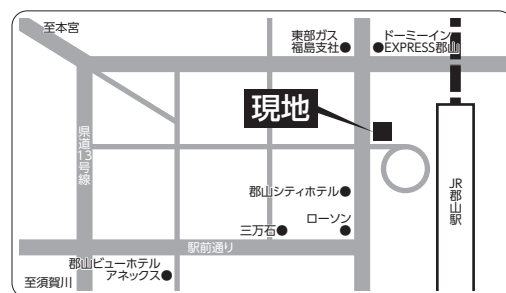

## セミナー会場のご案内

郡山市市民交流プラザ(ビッグアイ7階)  
〒963-8002 福島県郡山市駅前二丁目11-1

- 交通アクセス/JR郡山駅から徒歩1分  
車 東北自動車道郡山ICから約20分
- 駐 車 場/437台(30分200円)

**セミナー参加申込書 FAX.024-973-6116** E-mail [ippo@npocd.jp](mailto:ippo@npocd.jp)

氏 名			
住 所	〒	TEL	( )
メール アドレス			
所 属	保護者・当事者・一般・学校関係者・支援者・同友会・その他 ( )		