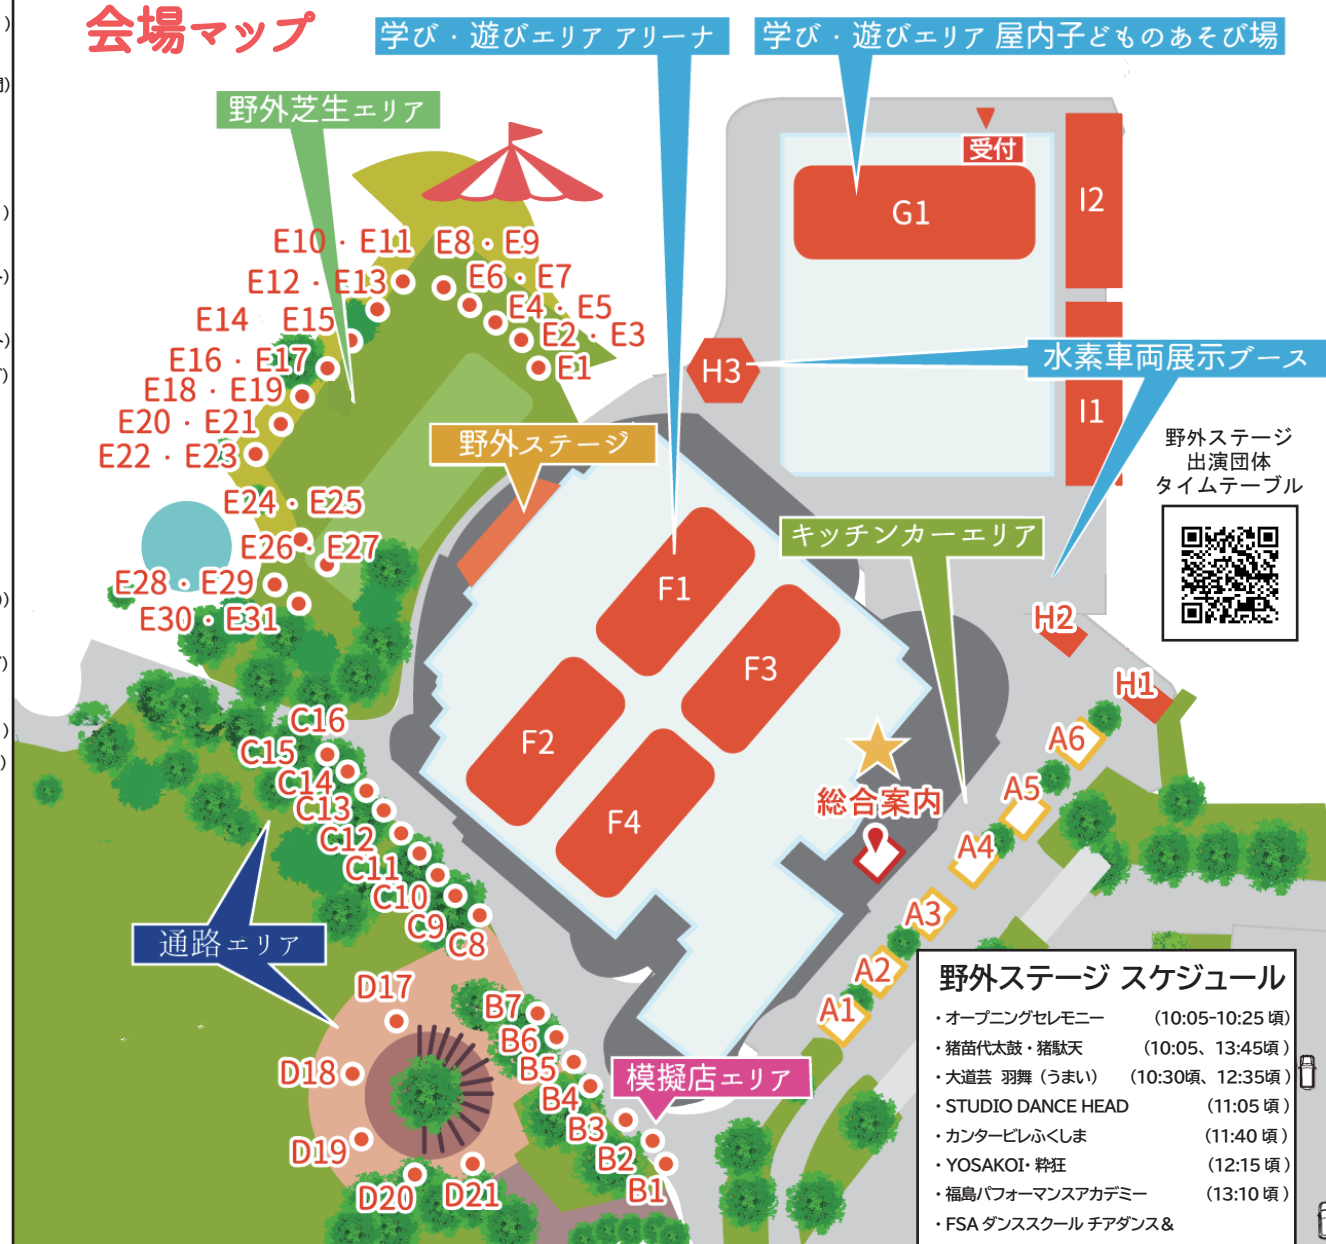

■ 学び・遊びエリア F1 ~ F4

- F1 ふわふわ がくとくん、おんぷちゃん
- F2・F4 子どもの運動遊びコーナー
(星総合病院 法人こども事業部)
- F3 水素で動くFC ランコンカー教室
(郡山市水素利活用推進研究会 (環境政策課))
- アリーナ廊下 NPO ポスター展・動画公開コーナー

■ 通路エリア C-8 ~ D21

- C8-9 駄菓子販売 (楽”菓子屋ひろば)
- C10 学校関連のリユース品の配布 (みんなの学校)
- C11 お菓子・手作りパンの販売
(あぶくまラインボウ陸上クラブ)
- C12 洋菓子の販売 (街の灯こおりやま)
- C13 子ども服のリユース品やおもちゃの販売
(特定非営利活動法人ママの仲間)
- C14 保護猫活動応援グッズの販売
(特定非営利活動法人保護猫カフェ love.lab)
- C15-16 プログラミング体験ワークショップ
(郡山女子大付属高等学校)
- D17 チェストバス チャレンジ (有料)
(福島スポーツエンタテインメント)
- D18 スマートボール (有料)・グッズ販売
(福島スポーツエンタテインメント)
- D19-20 ボードゲーム体験 (郡山ボードゲームクラブ)
- D21 大道芸 羽舞 (うまい) ブース

■ 学び・遊びエリア H1 ~ I2

- H1 水素で動くFC キッチンカー (展示)
- H2 水素で動く FCEV 営業バン (展示)
- H3 水素で動く FCEV 乗用車 (電源供給)
(H1-H3 郡山市水素利活用推進研究会 (環境政策課))
- G1 サッカーコートとボールで遊ぼう!
(猪苗代スポーツ&カルチャークラブ)
- I1 温暖化防止ワークショップ
(こおりやま広域圏地球温暖化防止活動推進センター)
- I2 スチールパン体験 (STEELBAND MISOLA)

■ 模擬店エリア B-1 ~ B7

- B1-B3 認定特定非営利活動法人キャリア・デザイナーズ
- B4-B5 どんぶり定食専門店 SHIORICHI
- B6 小麦の奴隷
- B7 特定非営利活動法人クライナー・ハーフェン

■ キッチンカーエリア A1 ~ A6

- A1 D-kitchen ヒロ
- A2 Maco's キッチン
- A3 Food Truck Kaito
- A4 やきとりともちゃん
- A5 もみじ Café
- A6 ナポリピッツァ たんぽぽ

みんなの市民活動交流フェスタ

公式ウェブサイト
会場マップQR

会場マップ

ご注意：アリーナ内(学び・遊びエリア)は、土足で入場できません。
室内履きを持参するか、靴下での入場をお願いします。

野外ステージ スケジュール

- ・オープニングセレモニー (10:05-10:25 頃)
- ・猪苗代太鼓・猪駄天 (10:05、13:45頃)
- ・大道芸 羽舞 (うまい) (10:30頃、12:35頃)
- ・STUDIO DANCE HEAD (11:05 頃)
- ・カンタービレふくしま (11:40 頃)
- ・YOSAKOI・粋狂 (12:15 頃)
- ・福島パフォーマンスアカデミー (13:10 頃)
- ・FSA ダンススクール チアダンス& K-POP、プレイキン (14:20 頃)
- ・STEELBAND MISOLA (14:40 頃)